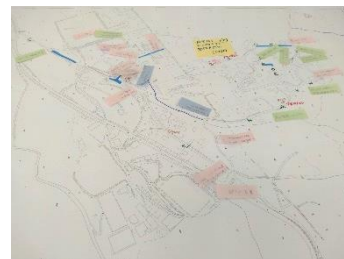

# 歩いて知った地区の危険箇所

2023年7月15日(土)、長野市飯綱東区で行われた「防災マップづくりイベント～地区を歩いてリスクをチェックしよう～」。

地図とチェックリスト、筆記用具を手に、危険な場所や気づいたことなどをメモしながら、地区内を歩きました。

足元だけでなく頭上にも危険な箇所がありました

雨が降ると水があふれやすい場所、冬に凍結しやすい場所、樹木が電線にかかってしまっている場所、クマが目撃された場所など、「ふだん通っている道を注意深く見ると危険箇所がたくさんあった」ことに気づきました。

水があふれる場所や凍結する道は、いざという時の避難に使えない。台風などで電線が切れると生活に大きな支障が出る。倒木も怖い。給水車が来ても重い水を運ぶのは無理。過去の災害での被害や支障も思い返しながらチェックし、持ち帰った情報を大きな地図にまとめました。

災害にそなえ、防災を学び、適時適切な避難行動を支援する「信州防災アプリ」をインストールしました。

Googleplay、Appstore で「信州防災アプリ」と検索  
android→